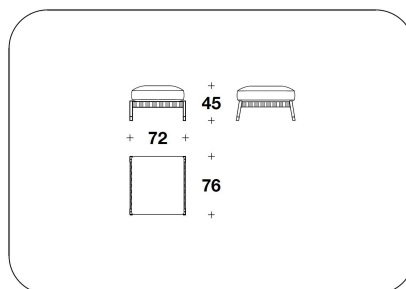

**COVER** Loose cover in fabric or leather (printed leather not included)

**OUTDOOR COVER** Waterproof cover

KAO (POL) - KAO (POLC)  
 POLTRONA / ARMCHAIR  
 72x100x78H. - H.S.45 cm  
 28 1/3x39 1/3x30 2/3H. - H.S.17 3/4 "

KAO (D2) - KAO (D2C)  
 DIVANO 2 POSTI / 2 SEATER SOFA  
 137x100x78H. - H.S.45 cm  
 54x39 1/3x30 2/3H. - H.S.17 3/4 "

KAO (D3) - KAO (D3C)  
 DIVANO 3 POSTI / 3 SEATER SOFA  
 203x100x78H. - H.S.45 cm  
 80x39 1/3x30 2/3H. - H.S.17 3/4 "

KAO (CLD) - KAO (CLS) - KAO (CLDC) -  
 KAO (CLSC)  
 CHAISE LONGUE DX O SX / CHAISE  
 LONGUE RIGHT OR LEFT  
 87x168x78H. - H.S.45cm  
 34 1/3x66x30 2/3H. - H.S.17 3/4"

KAO (POU) - KAO (POUC)  
 POUF / OTTOMAN  
 72x76x45H. cm  
 28 1/3x30x17 3/4H. "

KAO (POU2) - KAO (POU2C)  
 POUF / OTTOMAN  
 137x76x45H. cm  
 54x30x17 3/4H. "

**Note**