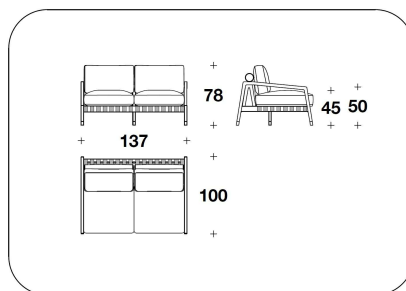

**COVER** Loose cover in fabric or leather (printed leather not included)

**OUTDOOR COVER** Waterproof cover

KAO (POL) - KAO (POLC)  
 POLTRONA / ARMCHAIR  
 72x100x78H. - H.S.45 cm  
 28 1/3x39 1/3x30 2/3H. - H.S.17 3/4 "

KAO (D2) - KAO (D2C)  
 DIVANO 2 POSTI / 2 SEATER SOFA  
 137x100x78H. - H.S.45 cm  
 54x39 1/3x30 2/3H. - H.S.17 3/4 "

KAO (D3) - KAO (D3C)  
 DIVANO 3 POSTI / 3 SEATER SOFA  
 203x100x78H. - H.S.45 cm  
 80x39 1/3x30 2/3H. - H.S.17 3/4 "

KAO (CLD) - KAO (CLS) - KAO (CLDC) -  
 KAO (CLSC)  
 CHAISE LONGUE DX O SX / CHAISE  
 LONGUE RIGHT OR LEFT  
 87x168x78H. - H.S.45cm  
 34 1/3x66x30 2/3H. - H.S.17 3/4"

KAO (POU) - KAO (POUC)  
 POUF / OTTOMAN  
 72x76x45H. cm  
 28 1/3x30x17 3/4H. "

KAO (POU2) - KAO (POU2C)  
 POUF / OTTOMAN  
 137x76x45H. cm  
 54x30x17 3/4H. "

**Note**