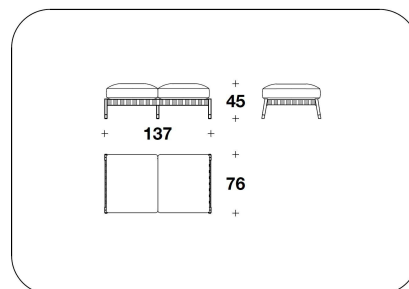

**COVER** Loose cover in fabric or leather (printed leather not included)

**OUTDOOR COVER** Waterproof cover

KAO (POL) - KAO (POLC)  
 POLTRONA / ARMCHAIR  
 72x100x78H. - H.S.45 cm  
 28 1/3x39 1/3x30 2/3H. - H.S.17 3/4 "

KAO (D2) - KAO (D2C)  
 DIVANO 2 POSTI / 2 SEATER SOFA  
 137x100x78H. - H.S.45 cm  
 54x39 1/3x30 2/3H. - H.S.17 3/4 "

KAO (D3) - KAO (D3C)  
 DIVANO 3 POSTI / 3 SEATER SOFA  
 203x100x78H. - H.S.45 cm  
 80x39 1/3x30 2/3H. - H.S.17 3/4 "

KAO (CLD) - KAO (CLS) - KAO (CLDC) -  
 KAO (CLSC)  
 CHAISE LONGUE DX O SX / CHAISE  
 LONGUE RIGHT OR LEFT  
 87x168x78H. - H.S.45cm  
 34 1/3x66x30 2/3H. - H.S.17 3/4"

KAO (POU) - KAO (POUC)  
 POUF / OTTOMAN  
 72x76x45H. cm  
 28 1/3x30x17 3/4H. "

KAO (POU2) - KAO (POU2C)  
 POUF / OTTOMAN  
 137x76x45H. cm  
 54x30x17 3/4H. "

**Note**