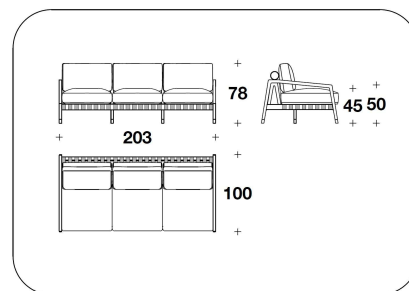

**COVER** Loose cover in fabric or leather (printed leather not included)

**OUTDOOR COVER** Waterproof cover

KAO (POL) - KAO (POLC)  
 POLTRONA / ARMCHAIR  
 72x100x78H. - H.S.45 cm  
 28 1/3x39 1/3x30 2/3H. - H.S.17 3/4 "

KAO (D2) - KAO (D2C)  
 DIVANO 2 POSTI / 2 SEATER SOFA  
 137x100x78H. - H.S.45 cm  
 54x39 1/3x30 2/3H. - H.S.17 3/4 "

KAO (D3) - KAO (D3C)  
 DIVANO 3 POSTI / 3 SEATER SOFA  
 203x100x78H. - H.S.45 cm  
 80x39 1/3x30 2/3H. - H.S.17 3/4 "

KAO (CLD) - KAO (CLS) - KAO (CLDC) -  
 KAO (CLSC)  
 CHAISE LONGUE DX O SX / CHAISE  
 LONGUE RIGHT OR LEFT  
 87x168x78H. - H.S.45cm  
 34 1/3x66x30 2/3H. - H.S.17 3/4"

KAO (POU) - KAO (POUC)  
 POUF / OTTOMAN  
 72x76x45H. cm  
 28 1/3x30x17 3/4H. "