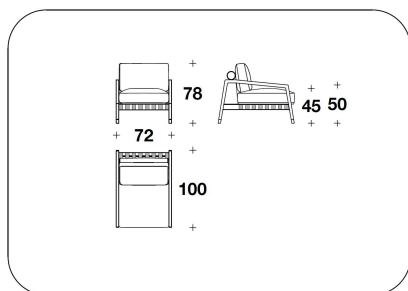

**COVER** Loose cover in fabric or leather (printed leather not included)

**OUTDOOR COVER** Waterproof cover

KAO (POL) - KAO (POLC)  
 POLTRONA / ARMCHAIR  
 72x100x78H. - H.S.45 cm  
 28 1/3x39 1/3x30 2/3H. - H.S.17 3/4 "

KAO (D2) - KAO (D2C)  
 DIVANO 2 POSTI / 2 SEATER SOFA  
 137x100x78H. - H.S.45 cm  
 54x39 1/3x30 2/3H. - H.S.17 3/4 "

KAO (D3) - KAO (D3C)  
 DIVANO 3 POSTI / 3 SEATER SOFA  
 203x100x78H. - H.S.45 cm  
 80x39 1/3x30 2/3H. - H.S.17 3/4 "

KAO (CLD) - KAO (CLS) - KAO (CLDC) -  
 KAO (CLSC)  
 CHAISE LONGUE DX O SX / CHAISE  
 LONGUE RIGHT OR LEFT  
 87x168x78H. - H.S.45cm  
 34 1/3x66x30 2/3H. - H.S.17 3/4"

KAO (POU) - KAO (POUC)  
 POUF / OTTOMAN  
 72x76x45H. cm  
 28 1/3x30x17 3/4H. "

KAO (POU2) - KAO (POU2C)  
 POUF / OTTOMAN  
 137x76x45H. cm  
 54x30x17 3/4H. "

**Note**