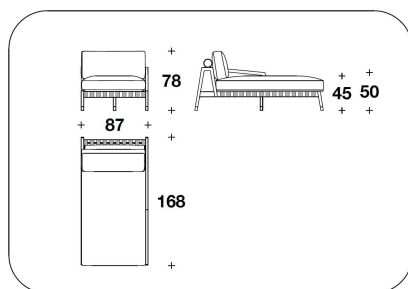

**COVER** Loose cover in fabric or leather (printed leather not included)

**OUTDOOR COVER** Waterproof cover

KAO (POL) - KAO (POLC)  
 POLTRONA / ARMCHAIR  
 72x100x78H. - H.S.45 cm  
 28 1/3x39 1/3x30 2/3H. - H.S.17 3/4 "

KAO (D2) - KAO (D2C)  
 DIVANO 2 POSTI / 2 SEATER SOFA  
 137x100x78H. - H.S.45 cm  
 54x39 1/3x30 2/3H. - H.S.17 3/4 "

KAO (D3) - KAO (D3C)  
 DIVANO 3 POSTI / 3 SEATER SOFA  
 203x100x78H. - H.S.45 cm  
 80x39 1/3x30 2/3H. - H.S.17 3/4 "

KAO (CLD) - KAO (CLS) - KAO (CLDC) -  
 KAO (CLSC)  
 CHAISE LONGUE DX O SX / CHAISE  
 LONGUE RIGHT OR LEFT  
 87x168x78H. - H.S.45cm  
 34 1/3x66x30 2/3H. - H.S.17 3/4"

KAO (POU) - KAO (POUC)  
 POUF / OTTOMAN  
 72x76x45H. cm  
 28 1/3x30x17 3/4H. "

KAO (POU2) - KAO (POU2C)  
 POUF / OTTOMAN  
 137x76x45H. cm  
 54x30x17 3/4H. "

**Note**