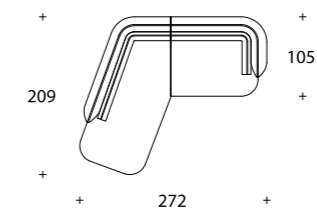

cod. **WAI (D4)**
L 304 (119 2/3")
H 74 (29") - HS 44 (17 1/4")
D 105 (41 1/3")

Composizioni / Sectional sofa
NEBULA

**A - ESEMPIO DI COMPOSIZIONE /
SECTIONAL SOFA EXAMPLE**

cod. **WAI (E1S) + WAI (PEDB)**
L 286 (112 2/3")
H 74 (29") - HS 44 (17 1/4")
D 140 (55")

cod. **WAI (E1D) - WAI (E1S)**
L 127 (50")
H 74 (29") - HS 44 (17 1/4")
D 105 (41 1/3")
DRAWING: RIGHT ELEMENT

**BIG : ELEMENTO 1 POSTO CON BRACCIOLO
DX O SX / 1 SEATER ELEMENT WITH RIGHT OR
LEFT ARMREST**

cod. **WAI (E1DG) - WAI (E1SG)**
L 152 (60")
H 74 (29") - HS 44 (17 1/4")
D 105 (41 1/3")
DRAWING: RIGHT ELEMENT

**ELEMENTO CENTRALE 1 POSTO /
1 SEATER CENTRALE ELEMENT**

cod. **WAI (E1CN)**
L 92 (36 1/3")
H 74 (29") - HS 44 (17 1/4")
D 105 (41 1/3")

**C - ESEMPIO DI COMPOSIZIONE /
SECTIONAL SOFA EXAMPLE**

cod. **WAI (CLS) + WAI (PEDP)**
L 279 (110")
H 74 (29") - HS 44 (17 1/4")
D 209 (82 1/3")

**D - ESEMPIO DI COMPOSIZIONE /
SECTIONAL SOFA EXAMPLE**