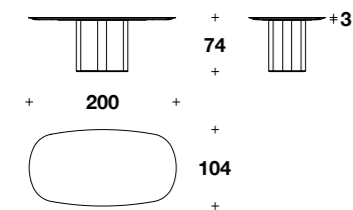

Tavoli / Tables
ANDREJ

TAVOLO QUADRATO / SQUARE TABLE

cod. **TTV (29M)**
L 125 (49 1/3")
H 74 (29") - THK 3 (1 3/16")
D 125 (49 1/3")

TAVOLO QUADRATO / SQUARE TABLE

cod. **TTV (30M)**
L 155 (61")
H 74 (29") - THK 3 (1 3/16")
D 155 (61")