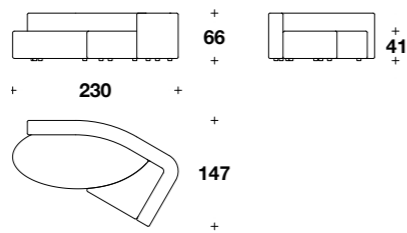

**F - ESEMPIO DI COMPOSIZIONE /
SECTIONAL SOFA EXAMPLE**

cod. **WAI (PESP) + WAI (E1CN) + WAI (CLD)**
L 371 (146")
H 74 (29") - HS 44 (17 1/4")
D 209 (82 1/3")

**G - ESEMPIO DI COMPOSIZIONE /
SECTIONAL SOFA EXAMPLE**

cod. **WAI (PESB) + WAI (E1CN) + WAI (CLD)**
L 371 (146")
H 74 (29") - HS 44 (17 1/4")
D 209 (82 1/3")

**H - ESEMPIO DI COMPOSIZIONE /
SECTIONAL SOFA EXAMPLE**

cod. **WAI (PESP) + WAI (E1CN) + WAI (E1D)**
L 378 (149")
H 74 (29") - HS 44 (17 1/4")
D 140 (55")

**CUSCINO SCHIENALE /
BACK CUSHION**

cod. **WAI (/CUS)**
55x55 (21 2/3" x 21 2/3")

**I - ESEMPIO DI COMPOSIZIONE /
SECTIONAL SOFA EXAMPLE**

cod. **WAI (PESP) + WAI (E1CN) + WAI (PEDP)**
L 410 (161 1/2")
H 74 (29") - HS 44 (17 1/4")
D 140 (55")

**L - ESEMPIO DI COMPOSIZIONE /
SECTIONAL SOFA EXAMPLE**

cod. **WAI (E1S) + WAI (E1CN) + WAI (CLD)**
L 340 (134")
H 74 (29") - HS 44 (17 1/4")
D 209 (82 1/3")

Divani / Sofas
ABSTRACT

DIVANO 3 POSTI CON BRACCIOLO DX O SX / 3 SEATER SOFA WITH RIGHT OR LEFT ARMREST