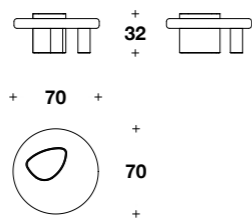

Side tables
KING & QUEEN

**KING:
SIDE TABLE**

cod. **CTT (24)**
L-D Ø 39 (Ø 15 1/4")
H 48 (19")

**QUEEN:
SIDE TABLE**

cod. **CTT (25)**
L-D Ø 40 (Ø 15 3/4")
H 43 (15")

Coffee tables
LARRY

**ROUND:
COFFEE TABLE**

cod. **CTT (26)**
L-D Ø 70 (Ø 27 2/3")
H 32 (12 2/4")

**MEDIUM:
COFFEE TABLE**

cod. **CTT (27)**
L 80 (31 1/3")
H 18 (7")
D 58 (23")

**BIG:
COFFEE TABLE**

cod. **CTT (28)**
L 130 (51 1/3")
H 32 (12 2/4")
D 74 (29")