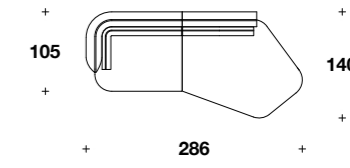

Divani / Sofas
NEBULA

**DIVANO 3 POSTI IN 2 ELEMENTI /
3 SEATER SOFA IN 2 ELEMENTS**

cod. **WAI (D3)**
L 254 (100")
H 74 (29") - HS 44 (17 1/4")
D 105 (41 1/3")

**DIVANO 4 POSTI IN 2 ELEMENTI /
4 SEATER SOFA IN 2 ELEMENTS**

cod. **WAI (D4)**
L 304 (119 2/3")
H 74 (29") - HS 44 (17 1/4")
D 105 (41 1/3")

Composizioni / Sectional sofa
NEBULA

**A - ESEMPIO DI COMPOSIZIONE /
SECTIONAL SOFA EXAMPLE**

cod. **WAI (E1S) + WAI (PEDB)**
L 286 (112 2/3")
H 74 (29") - HS 44 (17 1/4")
D 140 (55")