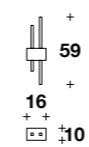

cod. **CTT (26)**
L-D Ø 70 (Ø 27 2/3")
H 32 (12 2/4")

**MEDIUM:
COFFEE TABLE**

cod. **CTT (27)**
L 80 (31 1/3")
H 18 (7")
D 58 (23")

**BIG:
COFFEE TABLE**

cod. **CTT (28)**
L 130 (51 1/3")
H 32 (12 2/4")
D 74 (29")

Lampada/ Lighting
BLOCK

**LAMPADA DA TAVOLO /
TABLE LAMP**

cod. **TRL (27)**
L 16 (6 1/4")
H 58 (23")
D 10 (4")

**LAMPADA DA TERRA /
FLOOR LAMP**

cod. **TRL (28)**
L 15 (6")
H 189 (74 1/3")
D 15 (6")

**LAMPADA DA PARETE /
WALL LAMP**