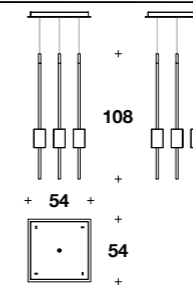

**SOSPENSIONE CON 4 ELEMENTI /
SUSPENSION WITH 4 ELEMENTS**

cod. **TRL (30)**
L 54 (21 1/3")
H 108 (42 2/3")
D 54 (21 1/3")