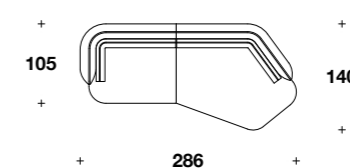

Divani / Sofas
NEBULA

**DIVANO 3 POSTI IN 2 ELEMENTI /
3 SEATER SOFA IN 2 ELEMENTS**

cod. **WAI (D3)**
L 254 (100")
H 74 (29") - HS 44 (17 1/4")
D 105 (41 1/3")

**DIVANO 4 POSTI IN 2 ELEMENTI /
4 SEATER SOFA IN 2 ELEMENTS**

cod. **WAI (D4)**
L 304 (119 2/3")
H 74 (29") - HS 44 (17 1/4")
D 105 (41 1/3")

Composizioni / Sectional sofa
NEBULA

**A - ESEMPIO DI COMPOSIZIONE /
SECTIONAL SOFA EXAMPLE**

cod. **WAI (E1S) + WAI (PEDB)**
L 286 (112 2/3")
H 74 (29") - HS 44 (17 1/4")
D 140 (55")