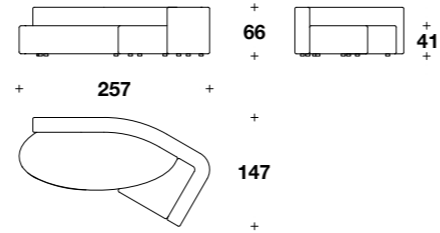

DIVANO 4 POSTI CON BRACCIOLO DX O SX / 4 SEATER SOFA WITH RIGHT OR LEFT ARMREST

cod. **TLR (D4D) - TLR (D4S)**
L 257 (101 1/3")
H 66 (26") - HS 41 (16 1/4")
D 147 (58")
DRAWING: RIGHT ELEMENT

Poltrona / Armchair
FENCE