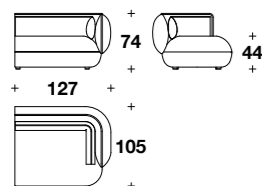

Divani / Sofas
NEBULA

**DIVANO 3 POSTI IN 2 ELEMENTI /
3 SEATER SOFA IN 2 ELEMENTS**

cod. **WAI (D3)**
L 254 (100")
H 74 (29") - HS 44 (17 1/4")
D 105 (41 1/3")

**DIVANO 4 POSTI IN 2 ELEMENTI /
4 SEATER SOFA IN 2 ELEMENTS**

cod. **WAI (D4)**
L 304 (119 2/3")
H 74 (29") - HS 44 (17 1/4")
D 105 (41 1/3")

Composizioni / Sectional sofa
NEBULA

**A - ESEMPIO DI COMPOSIZIONE /
SECTIONAL SOFA EXAMPLE**

cod. **WAI (E1S) + WAI (PEDB)**
L 286 (112 2/3")
H 74 (29") - HS 44 (17 1/4")
D 140 (55")

**B - ESEMPIO DI COMPOSIZIONE /
SECTIONAL SOFA EXAMPLE**

cod. **WAI (E1S) + WAI (PEDP)**
L 286 (112 2/3")
H 74 (29") - HS 44 (17 1/4")
D 140 (55")

**ELEMENTO 1 POSTO CON BRACCIOLO DX
O SX / 1 SEATER ELEMENT WITH RIGHT OR
LEFT ARMREST**

cod. **WAI (E1D) - WAI (E1S)**
L 127 (50")
H 74 (29") - HS 44 (17 1/4")
D 105 (41 1/3")
DRAWING: RIGHT ELEMENT

**BIG : ELEMENTO 1 POSTO CON BRACCIOLO
DX O SX / 1 SEATER ELEMENT WITH RIGHT OR
LEFT ARMREST**