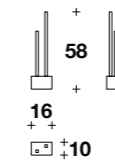

Lampada/ Lighting
BLOCK

**LAMPADA DA TAVOLO /
TABLE LAMP**

cod. **TRL (27)**
L 16 (6 1/4")
H 58 (23")
D 10 (4")