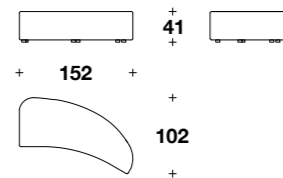

cod. **TLR (D3D) - TLR (D3S)**
L 230 (90 2/3")
H 66 (26") - HS 41 (16 1/4")
D 147 (58")
DRAWING: RIGHT ELEMENT

DIVANO 4 POSTI CON BRACCIOLO DX O SX / 4 SEATER SOFA WITH RIGHT OR LEFT ARMREST

cod. **TLR (D4D) - TLR (D4S)**
L 257 (101 1/3")
H 66 (26") - HS 41 (16 1/4")
D 147 (58")
DRAWING: RIGHT ELEMENT

Poltrona / Armchair
FENCE

POLTRONA LOUNGE / LOUNGE ARMCHAIR

cod. **AGA (POL)**
L 78 (30 2/3")
H 74 (29") - HA 63 (24 2/3") - HS 42 (16 2/4")
D 77 (30 1/3")

ELEMENTO PENISOLA 1 POSTO CON BRACCIOLO DX O SX / 1 SEATER PENISULA ELEMENT WITH RIGHT OR LEFT ARMREST

cod. **TLR (CLD) - TLR (CLS)**
L 173 (68")
H 66 (26") - HS 41 (16 1/4")
D 136 (53 2/3")
DRAWING: RIGHT ELEMENT

POUF PER RETRO SCHIENALE DX O SX / OTTOMAN FOR RIGHT OR LEFT BACK

cod. **TLR (POUDX) - TLR (POUSX)**
L 152 (60")
H 41 (16 1/4")
D 102 (40")
DRAWING: RIGHT ELEMENT