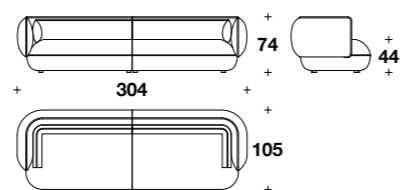

Divani / Sofas
NEBULA

**DIVANO 3 POSTI IN 2 ELEMENTI /
3 SEATER SOFA IN 2 ELEMENTS**

cod. **WAI (D3)**
L 254 (100")
H 74 (29") - HS 44 (17 1/4")
D 105 (41 1/3")

**DIVANO 4 POSTI IN 2 ELEMENTI /
4 SEATER SOFA IN 2 ELEMENTS**

cod. **WAI (D4)**
L 304 (119 2/3")
H 74 (29") - HS 44 (17 1/4")
D 105 (41 1/3")

Composizioni / Sectional sofa
NEBULA

**A - ESEMPIO DI COMPOSIZIONE /
SECTIONAL SOFA EXAMPLE**

cod. **WAI (E1S) + WAI (PEDB)**
L 286 (112 2/3")
H 74 (29") - HS 44 (17 1/4")
D 140 (55")