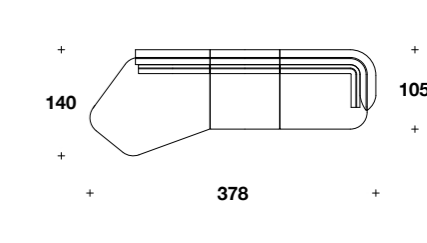

**H - ESEMPIO DI COMPOSIZIONE /
SECTIONAL SOFA EXAMPLE**

cod. **WAI (PESP) + WAI (E1CN) + WAI (E1D)**
L 378 (149")
H 74 (29") - HS 44 (17 1/4")
D 140 (55")