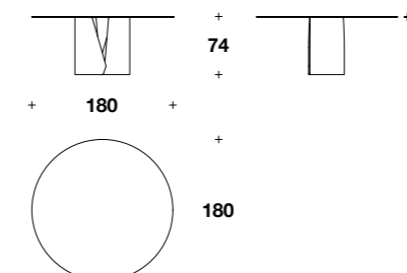

TAVOLO RETTANGOLARE / RECTANGULAR TABLE

cod. **TTV (31M)**
L 200 (78 2/3")
H 74 (29") - THK 3 (1 3/16")
D 104 (41")

TAVOLO RETTANGOLARE / RECTANGULAR TABLE

cod. **TTV (32M)**
L 240 (94 1/3")
H 74 (29") - THK 3 (1 3/16")
D 104 (41")

Tavoli / Tables
CROSS

TAVOLO TONDO / ROUND TABLE

cod. **TTV (33)**
L 130 (51 1/3")
H 74 (29") - THK 1 (6/16")
D 130 (51 1/3")

TAVOLO TONDO / ROUND TABLE

cod. **TTV (34)**
L 160 (63")
H 74 (29") - THK 1 (6/16")
D 160 (63")