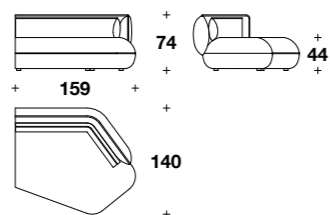

cod. **WAI (E1DG) - WAI (E1SG)**
L 152 (60")
H 74 (29") - HS 44 (17 1/4")
D 105 (41 1/3")
DRAWING: RIGHT ELEMENT

**ELEMENTO CENTRALE 1 POSTO /
1 SEATER CENTRALE ELEMENT**

cod. **WAI (E1CN)**
L 92 (36 1/3")
H 74 (29") - HS 44 (17 1/4")
D 105 (41 1/3")

**C - ESEMPIO DI COMPOSIZIONE /
SECTIONAL SOFA EXAMPLE**

cod. **WAI (CLS) + WAI (PEDP)**
L 279 (110")
H 74 (29") - HS 44 (17 1/4")
D 209 (82 1/3")

**D - ESEMPIO DI COMPOSIZIONE /
SECTIONAL SOFA EXAMPLE**

cod. **WAI (CLS) + WAI (E1DG)**
L 272 (107")
H 74 (29") - HS 44 (17 1/4")
D 209 (82 1/3")

**E - ESEMPIO DI COMPOSIZIONE /
SECTIONAL SOFA EXAMPLE**

cod. **WAI (PESB) + WAI (PEDB)**
L 318 (125 1/3")
H 74 (29") - HS 44 (17 1/4")
D 140 (55")

**CHAISE LONGUE 1 POSTO CON BRACCIOLO
DX O SX / 1 SEATER CHAISE LONGUE WITH
RIGHT OR LEFT ARMREST**

cod. **WAI (CLD) - WAI (CLS)**
L 120 (47 1/3")
H 74 (29") - HS 44 (17 1/4")
D 209 (82 1/3")
DRAWING: RIGHT ELEMENT