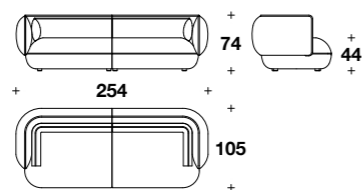

DIVISION
Libreria bassa/
Low bookshelf
Cod. **MBT (25B)**

ORSON
Pouf/
Ottomans
Cod. TPU (11) - TPU (09) - TPU (10)

TECHNICAL DATA

Divani / Sofas	
NEBULA	- p. 38
ABSTRACT	- p. 39
Pouf / Ottomans	
ORSON	- p. 39
Poltrone / Armchairs	
FENCE	- p. 39
HALFMOON DORMEUSE	- p. 39
MEKONG	- p. 39
Sedie / Chairs	
DOUBLE - T	- p. 39
FENCE	- p. 40
Tavoli / Tables	
ANDREJ	- p. 40
CROSS	- p. 40
Librerie / Bookshelves	
DIVISION	- p. 40
Coffee and side tables	
CROSS	- p. 40
GRAFISM	- p. 41
KING & QUEEN	- p. 41
LARRY	- p. 41
Lampade / Lighting	
BLOCK	- p. 41
Tappeti / Rugs	
FOLIAGE	- p. 41
LINEE	- p. 41
MIX	- p. 41
STONE	- p. 41
Cuscini / Cushions	
OROBORO ALL OVER	- p. 42
CAPSULES	- p. 42
MAXI OROBORO	- p. 42

Divani / Sofas
NEBULA

**DIVANO 3 POSTI IN 2 ELEMENTI /
3 SEATER SOFA IN 2 ELEMENTS**

cod. **WAI (D3)**
L 254 (100")
H 74 (29") - HS 44 (17 1/4")
D 105 (41 1/3")

**DIVANO 4 POSTI IN 2 ELEMENTI /
4 SEATER SOFA IN 2 ELEMENTS**

cod. **WAI (D4)**
L 304 (119 2/3")
H 74 (29") - HS 44 (17 1/4")
D 105 (41 1/3")

Composizioni / Sectional sofa
NEBULA

**A - ESEMPIO DI COMPOSIZIONE /
SECTIONAL SOFA EXAMPLE**

cod. **WAI (E1S) + WAI (PEDB)**
L 286 (112 2/3")
H 74 (29") - HS 44 (17 1/4")
D 140 (55")