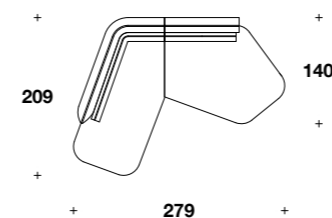

cod. **WAI (D4)**
L 304 (119 2/3")
H 74 (29") - HS 44 (17 1/4")
D 105 (41 1/3")

Composizioni / Sectional sofa
NEBULA

**A - ESEMPIO DI COMPOSIZIONE /
SECTIONAL SOFA EXAMPLE**

cod. **WAI (E1S) + WAI (PEDB)**
L 286 (112 2/3")
H 74 (29") - HS 44 (17 1/4")
D 140 (55")

**B - ESEMPIO DI COMPOSIZIONE /
SECTIONAL SOFA EXAMPLE**

cod. **WAI (E1S) + WAI (PEDP)**
L 286 (112 2/3")
H 74 (29") - HS 44 (17 1/4")
D 140 (55")

**ELEMENTO 1 POSTO CON BRACCIOLO DX
O SX / 1 SEATER ELEMENT WITH RIGHT OR
LEFT ARMREST**

cod. **WAI (E1D) - WAI (E1S)**
L 127 (50")
H 74 (29") - HS 44 (17 1/4")
D 105 (41 1/3")
DRAWING: RIGHT ELEMENT

**BIG : ELEMENTO 1 POSTO CON BRACCIOLO
DX O SX / 1 SEATER ELEMENT WITH RIGHT OR
LEFT ARMREST**

cod. **WAI (E1DG) - WAI (E1SG)**
L 152 (60")
H 74 (29") - HS 44 (17 1/4")
D 105 (41 1/3")
DRAWING: RIGHT ELEMENT

**ELEMENTO CENTRALE 1 POSTO /
1 SEATER CENTRALE ELEMENT**

cod. **WAI (E1CN)**
L 92 (36 1/3")
H 74 (29") - HS 44 (17 1/4")
D 105 (41 1/3")