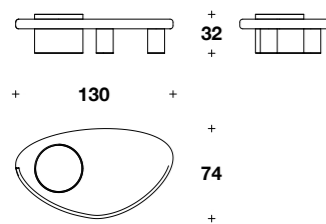

cod. **CTT (34)**
L 105 (41 1/3")
H 34 (13 2/4")
D 65 (25 2/3")

Coffee tables
GRAFISM

**SQUARE:
COFFEE TABLE**

cod. **CTT (29)**
L 102 (40")
H 28 (11")
D 102 (40")

**RECTANGULAR:
COFFEE TABLE**

cod. **CTT (30)**
L 90 (35 1/3")
H 22 (8 3/4")
D 130 (51 1/3")

Side tables
KING & QUEEN

**KING:
SIDE TABLE**

cod. **CTT (24)**
L-D Ø 39 (Ø 15 1/4")
H 48 (19")

**QUEEN:
SIDE TABLE**

cod. **CTT (25)**
L-D Ø 40 (Ø 15 3/4")
H 43 (15")

Coffee tables
LARRY

**ROUND:
COFFEE TABLE**

cod. **CTT (26)**
L-D Ø 70 (Ø 27 2/3")
H 32 (12 2/4")

**MEDIUM:
COFFEE TABLE**

cod. **CTT (27)**
L 80 (31 1/3")
H 18 (7")
D 58 (23")

**BIG:
COFFEE TABLE**

cod. **CTT (28)**
L 130 (51 1/3")
H 32 (12 2/4")
D 74 (29")