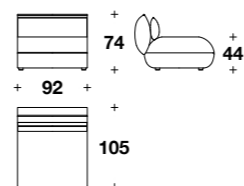

cod. **WAI (D4)**
L 304 (119 2/3")
H 74 (29") - HS 44 (17 1/4")
D 105 (41 1/3")

Composizioni / Sectional sofa
NEBULA

**A - ESEMPIO DI COMPOSIZIONE /
SECTIONAL SOFA EXAMPLE**

cod. **WAI (E1S) + WAI (PEDB)**
L 286 (112 2/3")
H 74 (29") - HS 44 (17 1/4")
D 140 (55")

**B - ESEMPIO DI COMPOSIZIONE /
SECTIONAL SOFA EXAMPLE**

cod. **WAI (E1S) + WAI (PEDP)**
L 286 (112 2/3")
H 74 (29") - HS 44 (17 1/4")
D 140 (55")

**ELEMENTO 1 POSTO CON BRACCIOLO DX
O SX / 1 SEATER ELEMENT WITH RIGHT OR
LEFT ARMREST**

cod. **WAI (E1D) - WAI (E1S)**
L 127 (50")
H 74 (29") - HS 44 (17 1/4")
D 105 (41 1/3")
DRAWING: RIGHT ELEMENT

**BIG : ELEMENTO 1 POSTO CON BRACCIOLO
DX O SX / 1 SEATER ELEMENT WITH RIGHT OR
LEFT ARMREST**

cod. **WAI (E1DG) - WAI (E1SG)**
L 152 (60")
H 74 (29") - HS 44 (17 1/4")
D 105 (41 1/3")
DRAWING: RIGHT ELEMENT

**ELEMENTO CENTRALE 1 POSTO /
1 SEATER CENTRALE ELEMENT**

cod. **WAI (E1CN)**
L 92 (36 1/3")
H 74 (29") - HS 44 (17 1/4")
D 105 (41 1/3")