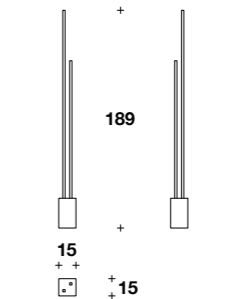

cod. **CTT (34)**
L 105 (41 1/3")
H 34 (13 2/4")
D 65 (25 2/3")

Coffee tables
GRAFISM

**SQUARE:
COFFEE TABLE**

cod. **CTT (29)**
L 102 (40")
H 28 (11")
D 102 (40")

**RECTANGULAR:
COFFEE TABLE**

cod. **CTT (30)**
L 90 (35 1/3")
H 22 (8 3/4")
D 130 (51 1/3")

Side tables
KING & QUEEN

**KING:
SIDE TABLE**

cod. **CTT (24)**
L-D Ø 39 (Ø 15 1/4")
H 48 (19")

**QUEEN:
SIDE TABLE**

cod. **CTT (25)**
L-D Ø 40 (Ø 15 3/4")
H 43 (15")

Coffee tables
LARRY

**ROUND:
COFFEE TABLE**

cod. **CTT (26)**
L-D Ø 70 (Ø 27 2/3")
H 32 (12 2/4")

**MEDIUM:
COFFEE TABLE**

cod. **CTT (27)**
L 80 (31 1/3")
H 18 (7")
D 58 (23")

**BIG:
COFFEE TABLE**

cod. **CTT (28)**
L 130 (51 1/3")
H 32 (12 2/4")
D 74 (29")

Lampada/ Lighting
BLOCK

**LAMPADA DA TAVOLO /
TABLE LAMP**

cod. **TRL (27)**
L 16 (6 1/4")
H 58 (23")
D 10 (4")

**LAMPADA DA TERRA /
FLOOR LAMP**

cod. **TRL (28)**
L 15 (6")
H 189 (74 1/3")
D 15 (6")

**LAMPADA DA PARETE /
WALL LAMP**