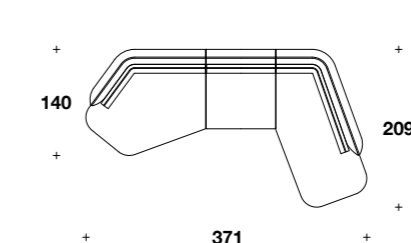

**G - ESEMPIO DI COMPOSIZIONE /
SECTIONAL SOFA EXAMPLE**

cod. **WAI (PESB) + WAI (E1CN) + WAI (CLD)**
L 371 (146")
H 74 (29") - HS 44 (17 1/4")
D 209 (82 1/3")