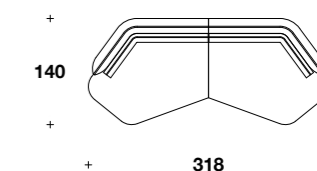

**E - ESEMPIO DI COMPOSIZIONE /
SECTIONAL SOFA EXAMPLE**

cod. **WAI (PESB) + WAI (PEDB)**
L 318 (125 1/3")
H 74 (29") - HS 44 (17 1/4")
D 140 (55")