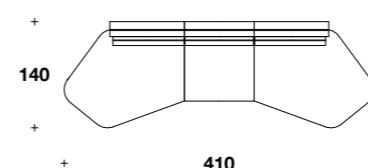

**CUSCINO SCHIENALE /
BACK CUSHION**

cod. **WAI (/CUS)**
55x55 (21 2/3" x 21 2/3")

**I - ESEMPIO DI COMPOSIZIONE /
SECTIONAL SOFA EXAMPLE**

cod. **WAI (PESP) + WAI (E1CN) + WAI (PEDP)**
L 410 (161 1/2")
H 74 (29") - HS 44 (17 1/4")
D 140 (55")