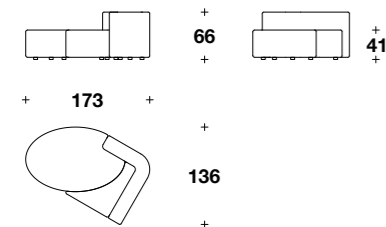

ELEMENTO PENISOLA 1 POSTO CON BRACCIOLO DX O SX / 1 SEATER PENISULA ELEMENT WITH RIGHT OR LEFT ARMREST

cod. **TLR (CLD) - TLR (CLS)**
L 173 (68")
H 66 (26") - HS 41 (16 1/4")
D 136 (53 2/3")
DRAWING: RIGHT ELEMENT