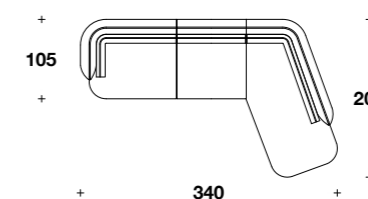

**L - ESEMPIO DI COMPOSIZIONE /
SECTIONAL SOFA EXAMPLE**

cod. **WAI (E1S) + WAI (E1CN) + WAI (CLD)**
L 340 (134")
H 74 (29") - HS 44 (17 1/4")
D 209 (82 1/3")