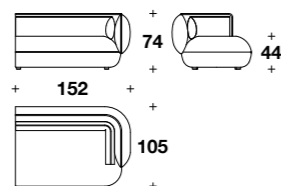

Divani / Sofas
NEBULA

**DIVANO 3 POSTI IN 2 ELEMENTI /
3 SEATER SOFA IN 2 ELEMENTS**

cod. **WAI (D3)**
L 254 (100")
H 74 (29") - HS 44 (17 1/4")
D 105 (41 1/3")

**DIVANO 4 POSTI IN 2 ELEMENTI /
4 SEATER SOFA IN 2 ELEMENTS**

cod. **WAI (D4)**
L 304 (119 2/3")
H 74 (29") - HS 44 (17 1/4")
D 105 (41 1/3")

Composizioni / Sectional sofa
NEBULA

**A - ESEMPIO DI COMPOSIZIONE /
SECTIONAL SOFA EXAMPLE**

cod. **WAI (E1S) + WAI (PEDB)**
L 286 (112 2/3")
H 74 (29") - HS 44 (17 1/4")
D 140 (55")

**B - ESEMPIO DI COMPOSIZIONE /
SECTIONAL SOFA EXAMPLE**

cod. **WAI (E1S) + WAI (PEDP)**
L 286 (112 2/3")
H 74 (29") - HS 44 (17 1/4")
D 140 (55")

**ELEMENTO 1 POSTO CON BRACCIOLO DX
O SX / 1 SEATER ELEMENT WITH RIGHT OR
LEFT ARMREST**

cod. **WAI (E1D) - WAI (E1S)**
L 127 (50")
H 74 (29") - HS 44 (17 1/4")
D 105 (41 1/3")
DRAWING: RIGHT ELEMENT

**BIG : ELEMENTO 1 POSTO CON BRACCIOLO
DX O SX / 1 SEATER ELEMENT WITH RIGHT OR
LEFT ARMREST**