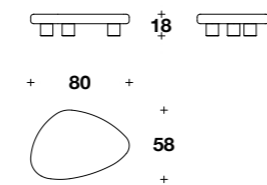

Side tables
KING & QUEEN

**KING:
SIDE TABLE**

cod. **CTT (24)**
L-D Ø 39 (Ø 15 1/4")
H 48 (19")

**QUEEN:
SIDE TABLE**

cod. **CTT (25)**
L-D Ø 40 (Ø 15 3/4")
H 43 (15")

Coffee tables
LARRY

**ROUND:
COFFEE TABLE**

cod. **CTT (26)**
L-D Ø 70 (Ø 27 2/3")
H 32 (12 2/4")

**MEDIUM:
COFFEE TABLE**

cod. **CTT (27)**
L 80 (31 1/3")
H 18 (7")
D 58 (23")

**BIG:
COFFEE TABLE**

cod. **CTT (28)**
L 130 (51 1/3")
H 32 (12 2/4")
D 74 (29")