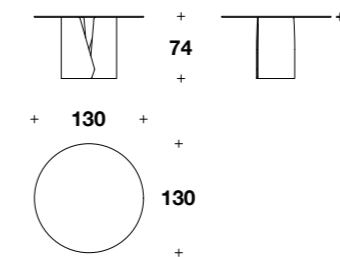

Tavoli / Tables
CROSS

TAVOLO TONDO / ROUND TABLE

cod. **TTV (33)**
L 130 (51 1/3")
H 74 (29") - THK 1 (6/16")
D 130 (51 1/3")