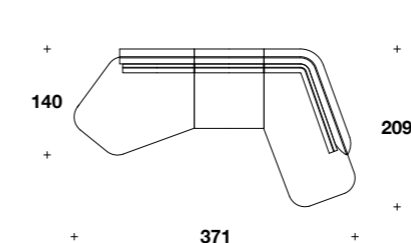

**F - ESEMPIO DI COMPOSIZIONE /
SECTIONAL SOFA EXAMPLE**

cod. **WAI (PESP) + WAI (E1CN) + WAI (CLD)**
L 371 (146")
H 74 (29") - HS 44 (17 1/4")
D 209 (82 1/3")