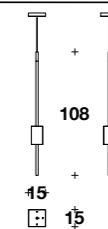

**SOSPENSIONE CON 1 ELEMENTO /
SUSPENSION WITH 1 ELEMENT**

cod. **TRL (31)**
L 15 (6")
H 108 (42 2/3")
D 15 (6")