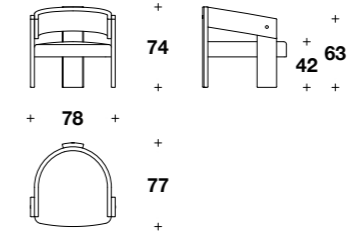

POLTRONA LOUNGE / LOUNGE ARMCHAIR

cod. **AGA (POL)**
L 78 (30 2/3")
H 74 (29") - HA 63 (24 2/3") - HS 42 (16 2/4")
D 77 (30 1/3")