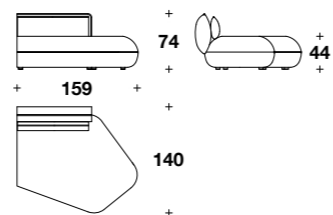

**ELEMENTO PENISOLA 1 POSTO CON POUF
DX O SX / 1 SEATER PENINSULA ELEMENT
WITH RIGHT OR LEFT OTTOMAN**

cod. **WAI (PEDP) - WAI (PESP)**
L 159 (62 2/3")
H 74 (29") - HS 44 (17 1/4")
D 140 (55")
DRAWING: RIGHT ELEMENT